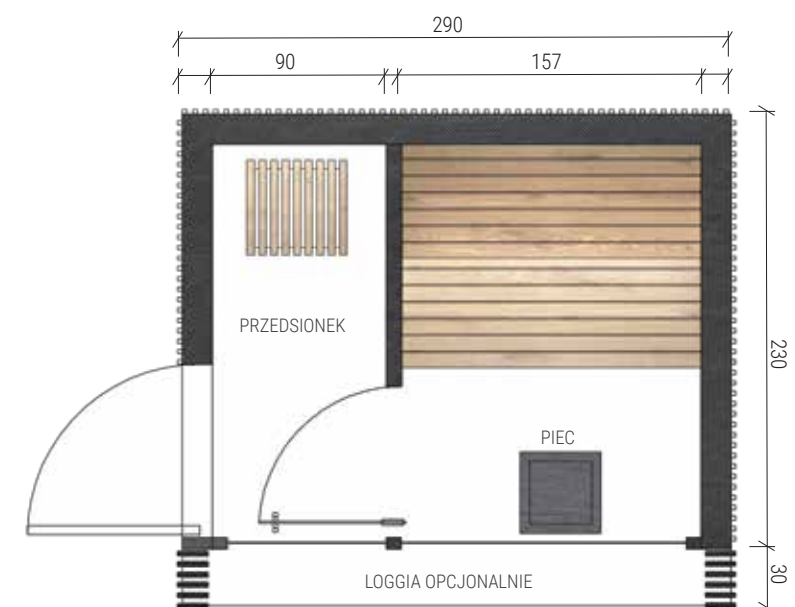

Noah WARIANT I

WARIANT II

WARIANT III

Julie WARIANT I