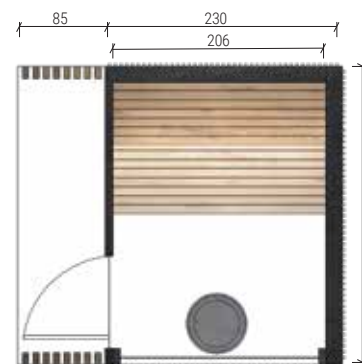

Julie WARIANT II

Noah
WARIANT I

Noah
WARIANT III

Julie
WARIANT III

Julie
WARIANT I

To propozycja dla Klientów dysponujących własnym ogrodem bądź dla właścicieli hoteli, czy gospodarstw agroturystycznych, dla których przygotowaliśmy zewnętrzne spa. Zawiera ono nie tylko saunę suchą, ale też przebieralnię i miejsce do odpoczynku. Zaletą kontenera jest możliwość umiejscowienia go w dowolnym miejscu ogrodu, nawet gdy teren jest podmokły czy kamienisty. Sprzyja także podziwianiu natury, co jeszcze głębiej relaksuje.