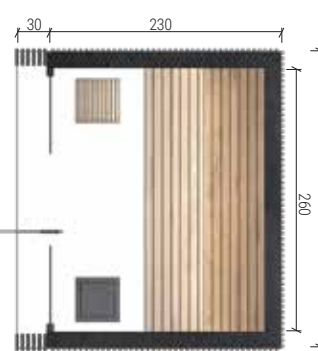

WARIANT III