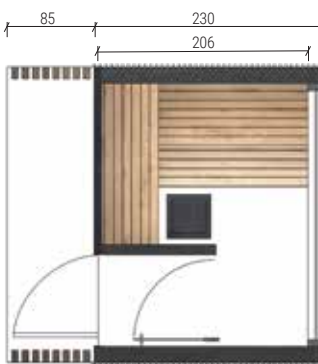

CUBE HOME

SAUNA OGRODOWA

Noah

Masywna konstrukcja Noah - zaprojektowany z myślą o klientach dysponujących mniejszą przestrzenią przeznaczoną dla domowego spa. Posiada wąską wystającą poza obrys sauny loggię pełniącą rolę zadaszzenia, ale przede wszystkim idealnie współgra z całością CUBE tworząc ponadczasowy design. Noah idealnie wpasuje się na taras wielokomieskiego apartamentowca lub bezpośrednio na jego dach zapewniając niepowtarzalny widok podczas seansów saunowych.

Julie

Smukła konstrukcja Julie - zaprojektowana z myślą o klientach dysponujących większą przestrzenią przeznaczoną dla przydomowego spa. Posiada głęboki taras, na którym zażyjemy świeżego powietrza po skończonym seansie saunowym. Julie idealnie wpasuje się w przydomowy ogród lub poza nim na otwartej przestrzeni, jej nowoczesny design z pewnością przypadnie do gustu najbardziej wymagających klientów.

CUBE HOME

SAUNA OGRODOWA

Stworzona z myślą o przydomowych spa zlokalizowanych w ogródkach, na tarasach, loggiach i dachach wieżowców. Sauna CUBE Home to prostota i luksus w jednym, zaprojektowana tak, aby cieszyła oko najbardziej wymagających klientów. Piękny design, solidna konstrukcja, trwałe i zdrowe drewno, niezawodna technologia to najważniejsze zalety prezentowanej sauny ogrodowej. Prezentujemy dwie wersje CUBE Home NOAH i JULIE w różnych wariantach tak, aby klient sam zdecydował, którą z nich wybierze.

z nami bliżej natury...

Noah WARIANT III

Noah WARIANT I

WARIANT II

WARIANT III

Julie WARIANT I

WARIANT II

WARIANT III

Julie WARIANT II