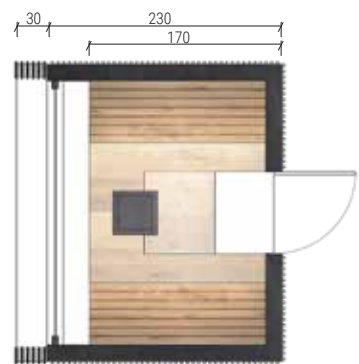

CUBE HOME

SAUNA OGRODOWA

Noah

Masywna konstrukcja Noah - zaprojektowany z myślą o klientach dysponujących mniejszą przestrzenią przeznaczoną dla domowego spa. Posiada wąską wystającą poza obrys sauny loggię pełniącą rolę zadaszzenia, ale przede wszystkim idealnie współgra z całością CUBE tworząc ponadczasowy design. Noah idealnie wpasuje się na taras wielokomieskiego apartamentowca lub bezpośrednio na jego dach zapewniając niepowtarzalny widok podczas seansów saunowych.

Julie

Smukła konstrukcja Julie - zaprojektowana z myślą o klientach dysponujących większą przestrzenią przeznaczoną dla przydomowego spa. Posiada głęboki taras, na którym zażyjemy świeżego powietrza po skończonym seansie saunowym. Julie idealnie wpasuje się w przydomowy ogród lub poza nim na otwartej przestrzeni, jej nowoczesny design z pewnością przypadnie do gustu najbardziej wymagających klientów.

CUBE HOME

SAUNA OGRODOWA

Stworzona z myślą o przydomowych spa zlokalizowanych w ogródkach, na tarasach, loggiach i dachach wieżowców. Sauna CUBE Home to prostota i luksus w jednym, zaprojektowana tak, aby cieszyła oko najbardziej wymagających klientów. Piękny design, solidna konstrukcja, trwałe i zdrowe drewno, niezawodna technologia to najważniejsze zalety prezentowanej sauny ogrodowej. Prezentujemy dwie wersje CUBE Home NOAH i JULIE w różnych wariantach tak, aby klient sam zdecydował, którą z nich wybierze.

z nami bliżej natury...

Noah WARIANT III

Noah WARIANT I

WARIANT II

WARIANT III

Julie WARIANT I

WARIANT II

WARIANT III

Julie WARIANT II