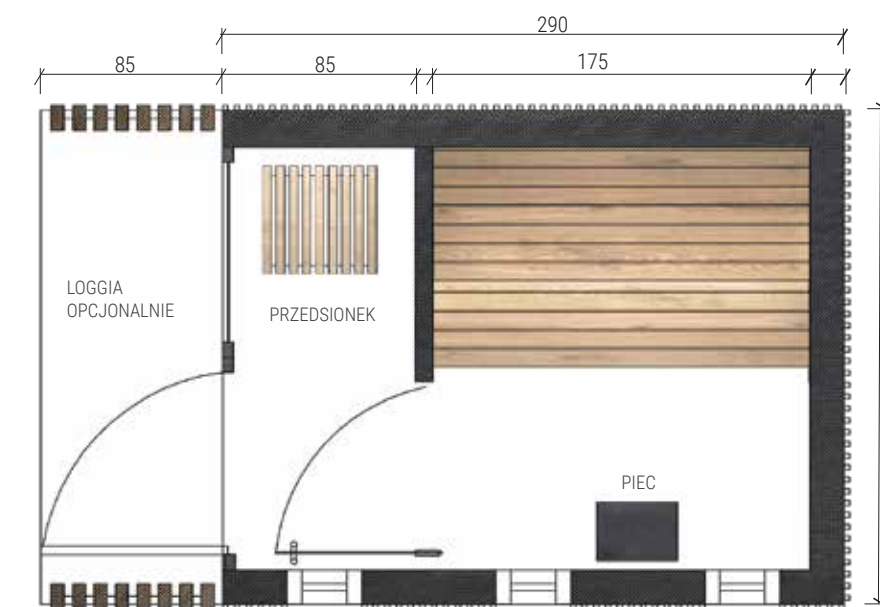

WARIANT II

WARIANT III

Julie WARIANT II